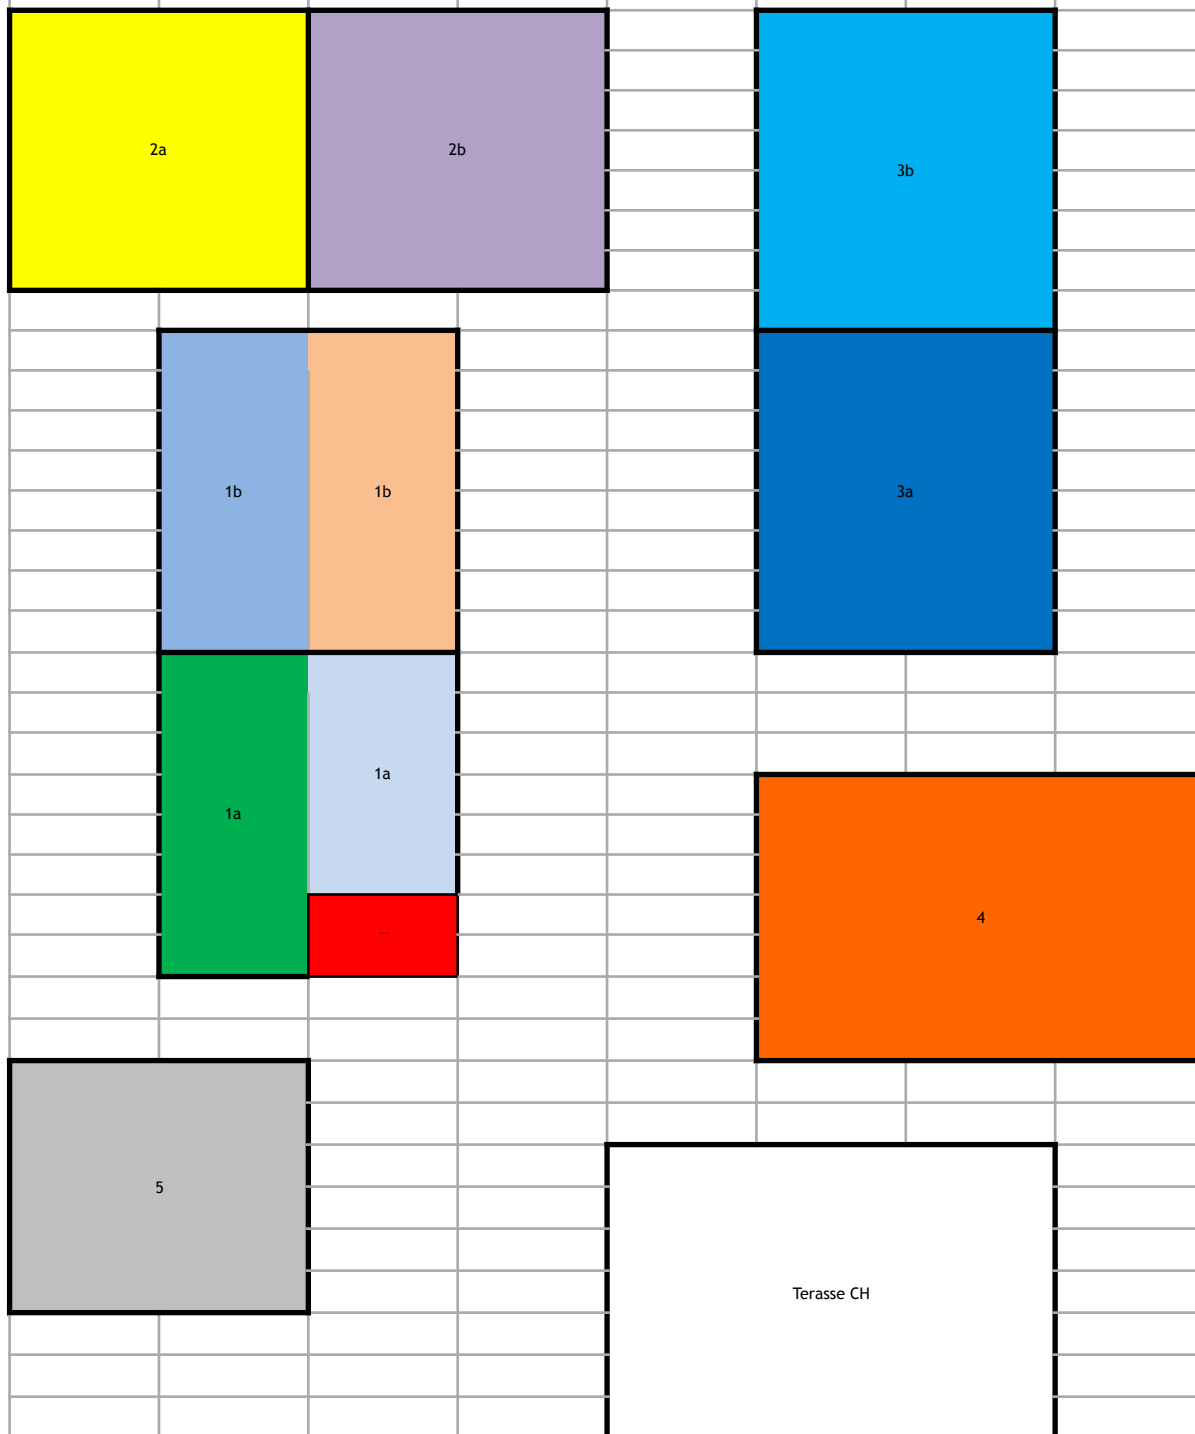

2021/2022

Trainingszeiten und Platzeinteilung

SKV Sandhofen , Gaswerkstrasse 25 , 68307
Mannheim

		Trainer	Montag	Platz	Dienstag	Platz	Mittwoch	Platz	Donnerstag	Platz	Freitag	Platz
Ballschule		Michael	17:00-18:00 Uhr	5								
2016							17:00-18:00 Uhr	5				
2015							17:00-18:00 Uhr	5				
2014	F	Zdravko			17:15-18:45 Uhr	4			17:15-18:45 Uhr	4		
2013	F	Rodolfo			17:15-18:45 Uhr						17:15-18:45 Uhr	5
2012	F	Denis			17:15-18:45 Uhr	1			17:15-18:45 Uhr	1		
2011	E	Radovan			17:15-18:45 Uhr	1			17:15-18:45 Uhr	1		
		Christian										
2009/2010	D	Ronald					17:15-18:45 Uhr	1			17:15-18:45 Uhr	1
2009/2010	D	Stefan					17:15-18:45 Uhr	1			17:15-18:45 Uhr	2
2007/2008	C	Dieter					18:30-20:00 Uhr	2			18:30-20:00 Uhr	1
1.Mannschaft					19:15 - 21:00 Uhr	1			19:15 - 21:00 Uhr	1		
2.Mannschaft					19:15 - 21:00 Uhr	2			19:15 - 21:00 Uhr	2		
Freundeskreis											19:15 - 21:00 Uhr	2
AH DJK							19:15 - 21:00 Uhr	1				
AH SKV									19:15 - 21:00 Uhr	2		

* ganzer Platz

Plätze / Spielfelder

NEU !!!!! NEU !!!!!